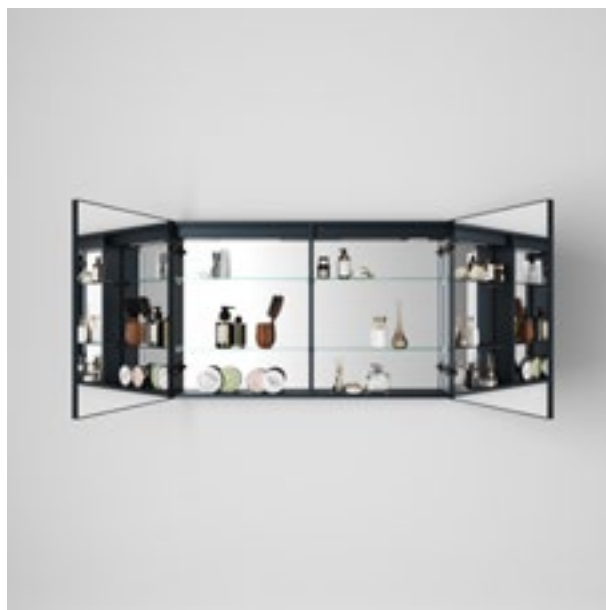

Kenya - Camerino Cuadrado

Square / Carré

Interior completamente espejado con baldas de cristal, LED regulable y antivaho.

Fully mirrored interior with glass shelves, dimmable LED and anti-fog.

Intérieur entièrement miroité avec étagères en verre, LED réglable et anti-buée.

Camerino 120 cm (75 cm Ht - 13.5 cm) - 2 puertas
120 cm - 2 door | 120 cm - 2 porte

Camerino 60 cm (75 cm Ht - 13.5 cm) - 1 puerta
60 cm - 1 door | 60 cm - 1 porte

Camerino 80 cm (75 cm Ht - 13.5 cm) - 2 puertas
80 cm - 2 door | 80 cm - 2 porte