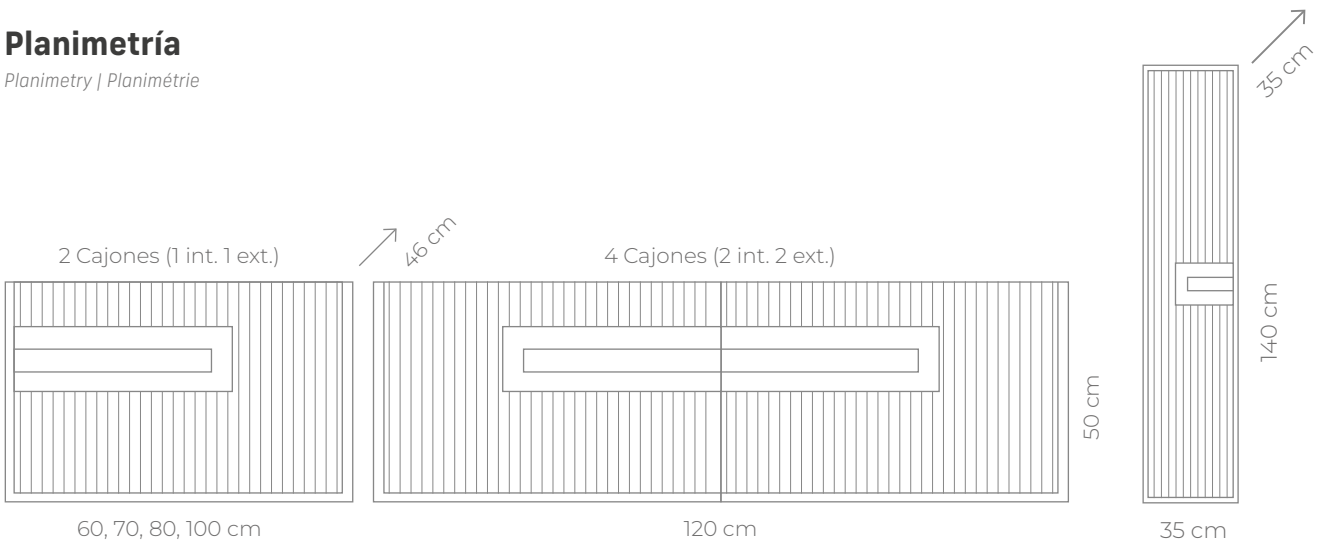

Laca Mate

Lacca opaca | Lacca opaca

Referencias

References | Références

Medida Measure | Mesure	Código Code | Code	Precio Laca mate matte lacquer | Vernis mat	F46 Lavabo Etna Blanco brillo F46 Sink | F46 Plan Vasque	F46 Lavabo Zao Blanco brillo F46 Sink | F46 Plan Vasque
60 cm	111060	384,00 €	78,00 €	148,00 €
70 cm	111070	420,00 €	87,00 €	-
80 cm	111080	452,00 €	93,00 €	192,00 €
100 cm	111100	514,00 €	135,00 €	295,00 €
120 cm (1 Mueble - 4 Cajones) 2 senos	111120	705,00 €	198,00 €	436,00 €
Columna 140 cm	111035	323,00 €	-	-

* Columna reversible. | Reversible column | Colonne réversible

Planimetría

Planimetry | Planimétrie

Lavabo cerámico
Ceramic washbasin |
Plan Vasque céramique

100%
Cajón doble pared
Double-walled drawer |
Tiroir à double paroi

16 mm
Melamina 16 mm
16 mm water-resistant board |
Panneau hydrofuge 16 mm

Sistema soft close
Soft-close system |
Tiro métallique