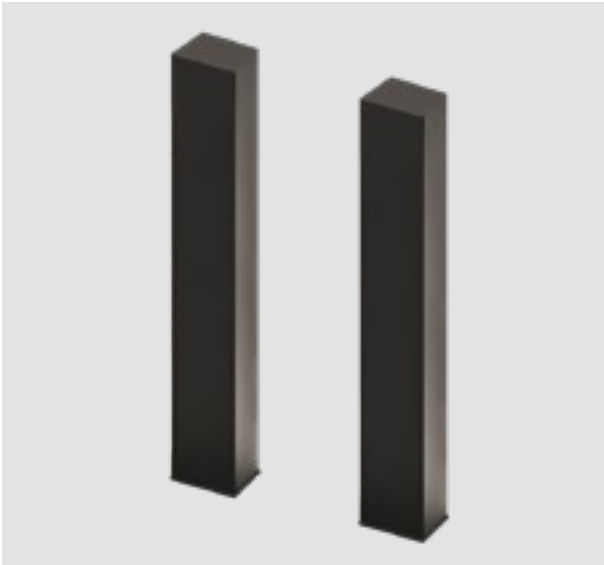

Patas 30cm aluminio

30cm aluminum legs / Pieds en aluminium de 30 cm

Patas 35cm metálicas

35cm metal legs / Pieds en métal de 35 cm