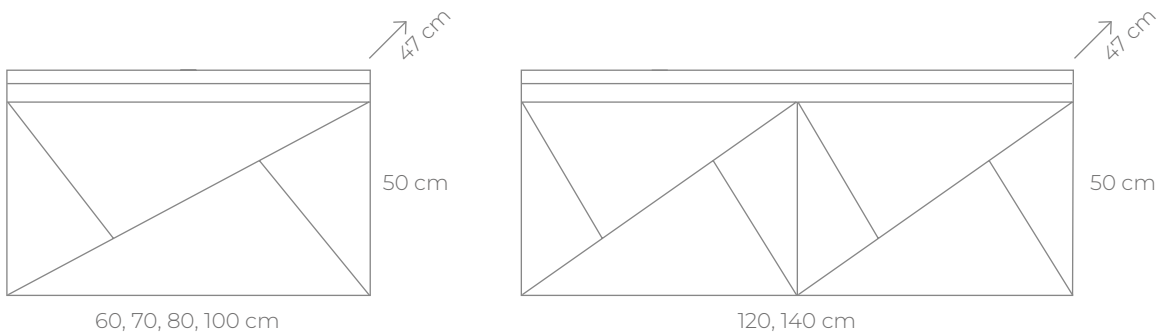

Laca Mate

Lacca opaca | Lacca opaca

Referencias

References | Références

Medida Measure | Mesure	Código Code | Code	Precio Laca mate matte lacquer | Vernis mat	F46 Lavabo Etna Blanco brillo F46 Sink | F46 Plan Vasque	F46 Lavabo Zao Blanco brillo F46 Sink | F46 Plan Vasque
60 cm	105060	351,00 €	78,00 €	148,00 €
70 cm	105070	375,00 €	87,00 €	-
80 cm	105080	398,00 €	93,00 €	192,00 €
100 cm	105100	447,00 €	135,00 €	295,00 €
120 cm (1 Mueble - 4 Cajones) 2 senos	105120	656,00 €	198,00 €	436,00 €
Columna 140x35x35 cm	105035	261,00 €	-	-

* Puerta de columna reversible. | Reversible column door | Porte de colonne réversible

Planimetría

Planimetry | Planimétrie

Lavabo cerámico
Ceramic washbasin |
Plan Vasque céramique

16 mm
Melamina 16 mm
16 mm water-resistant board |
Panneau hydrofuge 16 mm

Sistema soft close
Soft-close system |
Tiro métallique

100%
Cajón doble pared
Double-walled drawer |
Tiroir à double paroi