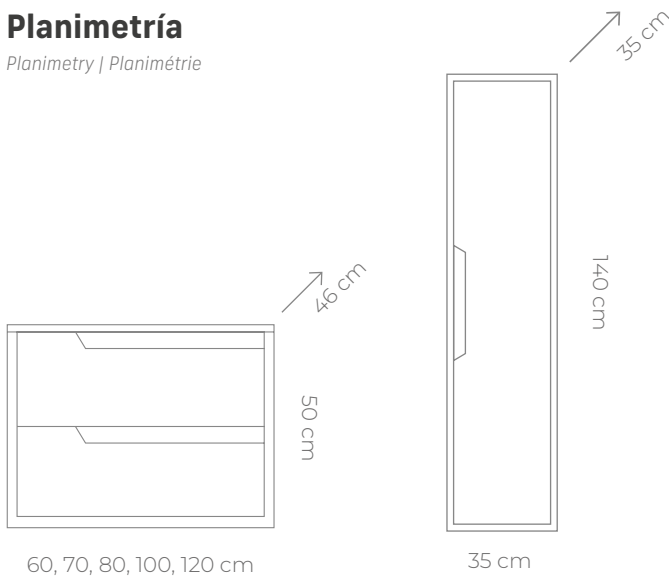

Laca Mate

Lacca opaca | Lacca opaca

Referencias

References | Références

Medida Measure | Mesure	Código Code | Code	Precio Laca mate matte lacquer | Vernis mat	F46 Lavabo Etna Blanco brillo F46 Sink | F46 Plan Vasque	F46 Lavabo Zao Blanco brillo F46 Sink | F46 Plan Vasque
60 cm (2 Cajones ext.)	109062	355,00 €	78,00 €	148,00 €
70 cm (2 Cajones ext.)	109072	375,00 €	87,00 €	-
80 cm (2 Cajones ext.)	109082	395,00 €	93,00 €	192,00 €
100 cm (2 Cajones ext.)	109102	425,00 €	135,00 €	295,00 €
120 cm (2 Cajones ext.) 1 seno	109121	485,00 €	239,00 €	-
120 cm (2 Cajones ext.) 2 senos	109122	485,00 €	198,00 €	436,00 €
Columna 140 cm	109035	264,00 €	-	-

* Columna reversible. | Reversible column | Colonne réversible

Planimetría

Planimetry | Planimétrie

Lavabo cerámico
Ceramic washbasin |
Plan Vasque céramique

100%
Cajón doble pared
Double-walled drawer |
Tiroir à double paroi

16 mm
Melamina 16 mm
16 mm water-resistant board |
Panneau hydrofuge 16 mm

Sistema soft close
Soft-close system |
Tiro métallique