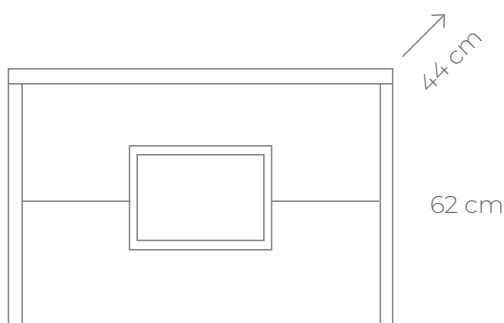

* Finition mélamine uniquement pour le cube.

Referencias

References | Références

Medida Measure Mesure	Código Code Code	Precio Laca mate matte lacquer Vernis mat	F46 Lavabo Etna Blanco brillo F46 Sink F46 Plan Vasque	F46 Lavabo Zao Blanco brillo F46 Sink F46 Plan Vasque
60 cm (2 cajones)	107060	454,00 €	78,00 €	148,00 €
70 cm (2 cajones)	107070	476,00 €	87,00 €	-
80 cm (2 cajones)	107080	500,00 €	93,00 €	192,00 €
90 cm (2 cajones)	107090	534,00 €	122,00 €	-
100 cm (2 cajones)	107100	543,00 €	135,00 €	295,00 €
120 cm (2 cajones) 1 seno	107121	581,00 €	239,00 €	-
120 cm (2 cajones) 2 senos	107122	570,00 €	198,00 €	436,00 €

Planimetría

Planimetry | Planimétrie

60, 70, 80, 90, 100, 120 cm

Lavabo cerámico
Ceramic washbasin |
Plan Vasque céramique

Cajón doble pared
Double-walled drawer |
Tiroir à double paroi

Melamina 16 mm
16 mm water-resistant board |
Panneau hydrofuge 16 mm