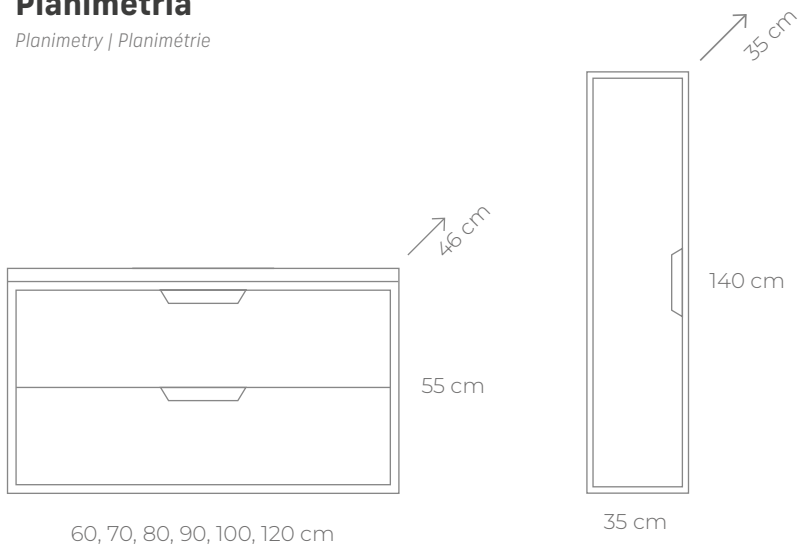

Laca Mate

Lacca opaca | Lacca opaca

* Estructura en acabado laca mate únicamente.

Melamina

Melamine | Mélamine

3D

3D | 3D

Referencias

References | Références

Medida Measure | Mesure	Código Code | Code	Precio Laca mate matte lacquer | Vernis mat	F46 Lavabo Etna Blanco brillo F46 Sink | F46 Plan Vasque	F46 Lavabo Zao Blanco brillo F46 Sink | F46 Plan Vasque
60 cm	119060	455,00 €	78,00 €	148,00 €
70 cm	119070	476,00 €	87,00 €	-
80 cm	119080	497,00 €	93,00 €	192,00 €
90 cm	119090	516,00 €	122,00 €	-
100 cm	119100	542,00 €	135,00 €	295,00 €
120 cm (1 Mueble - 2 Cajones) 1 seno	119121	578,00 €	239,00 €	-
120 cm (1 Mueble - 2 Cajones) 2 senos	119122	578,00 €	198,00 €	436,00 €
Columna 140x35x35 cm	119035	350,00 €	-	-

* Columna reversible. | Reversible column | Colonne réversible

* Tirador metálico disponible en cromo brillo y negro mate | Handle available in shiny chrome and matte black. | Poignée disponible en chrome brillant et noir mat.

Planimetría

Planimetry | Planimétrie

Lavabo cerámico
Ceramic washbasin |
Plan Vasque céramique

Melamina 16 mm
16 mm water-resistant board |
Panneau hydrofuge 16 mm

Sistema soft close
Soft-close system |
Tiro métallique

Cajón doble pared
Double-walled drawer |
Tiroir à double paroi