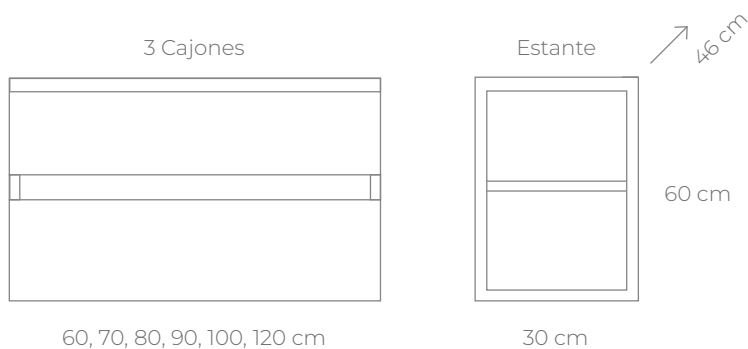

Laca Mate

Lacca opaca | Lacca opaca

Melamina

Melamine | Mélamine

3D

3D | 3D

Referencias

References | Références

Medida Measure | Mesure	Código Code | Code	Precio Laca mate/3D matte lacquer/3D | Vernis mat/3D	Precio Melamina Melamine | Mélamine	F46 Lavabo Etna Blanco brillo F46 Sink | F46 Plan Vasque	F46 Lavabo Zao Blanco brillo F46 Sink | F46 Plan Vasque
60 cm (3 Cajones)	121060	414,00 €	400,00 €	78,00 €	148,00 €
70 cm (3 Cajones)	121070	430,00 €	415,00 €	87,00 €	-
80 cm (3 Cajones)	121080	448,00 €	431,00 €	93,00 €	192,00 €
90 cm (3 Cajones)	121090	476,00 €	458,00 €	122,00 €	-
100 cm (3 Cajones)	121100	481,00 €	461,00 €	135,00 €	295,00 €
120 cm (3 Cajones-1 Seno)	121121	515,00 €	493,00 €	239,00 €	-
120 cm (3 Cajones-2 Senos)	121122	570,00 €	548,00 €	198,00 €	436,00 €
Modulo 30 cm (Estantes)	121032	111,00 €	101,00 €	-	-
Columna 140 cm	120035	206,00 €	186,00 €	-	-

* Sifón extraplano incluido en el precio. / * Ultra-thin siphon included in the price. / * Siphon ultra-mince inclus dans le prix.

* Columna reversible. / Reversible column / Colonne réversible

Planimetría

Planimetry | Planimétrie

Cajón interior oculto, sistema apertura Push (Modelo de utilidad patentado)

Hidden inner drawer, push opening system (Patented utility model) /
Tiroir intérieur dissimulé, système d'ouverture par simple pression (modèle d'utilité breveté)

Lavabo cerámico

Ceramic washbasin |
Plan Vasque céramique

Melamina 16 mm

16 mm water-resistant board |
Panneau hydrofuge 16 mm

Sistema soft close

Soft-close system |
Tiro métallique

Cajón doble pared

Double-walled drawer |
Tiroir à double paroi