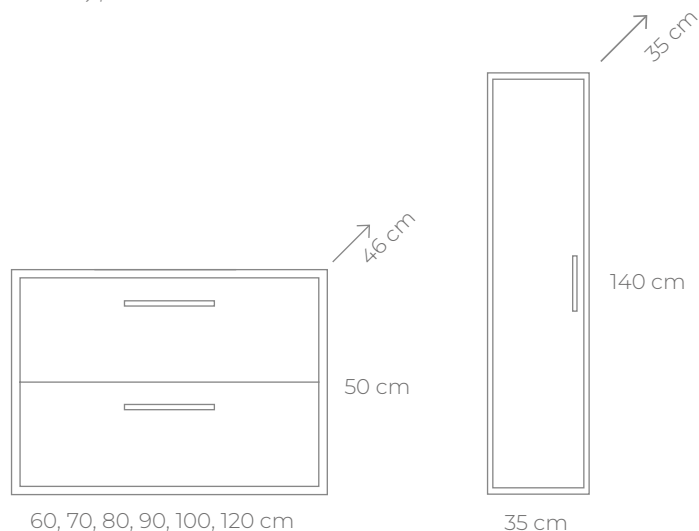

Laca Mate

Lacca opaca | Lacca opaca

Melamina

Melamine | Mélamine

3D

3D | 3D

Referencias

References | Références

Medida Measure | Mesure	Código Code | Code	Precio Laca mate/3D matte lacquer/3D | Vernis mat/3D	Precio Melamina Melamine | Mélamine	F46 Lavabo Etna Blanco brillo F46 Sink | F46 Plan Vasque	F46 Lavabo Zao Blanco brillo F46 Sink | F46 Plan Vasque
60 cm	108060	315,00 €	305,00 €	78,00 €	148,00 €
70 cm	108070	330,00 €	319,00 €	87,00 €	-
80 cm	108080	344,00 €	332,00 €	93,00 €	192,00 €
90 cm	108090	356,00 €	343,00 €	122,00 €	-
100 cm	108100	374,00 €	361,00 €	135,00 €	295,00 €
120 cm (1 seno)	108121	415,00 €	401,00 €	239,00 €	-
120 cm (2 senos)	108122	415,00 €	401,00 €	198,00 €	436,00 €
Columna 140x35x35 cm	108035	218,00 €	190,00 €	-	-

* Columna reversible. | Reversible column | Colonne réversible

* Tirador metálico disponible en Negro mate o Cromo brillo. /

* Metal handle available in matte black or polished chrome. / * Poignée en métal disponible en noir mat ou en chrome poli.

Planimetría

Planimetry | Planimétrie

Lavabo cerámico
Ceramic washbasin |
Plan Vasque céramique

Melamina 16 mm
16 mm water-resistant board |
Panneau hydrofuge 16 mm

Sistema soft close
Soft-close system |
Tiro métallique

Cajón doble pared
Double-walled drawer |
Tiroir à double paroi