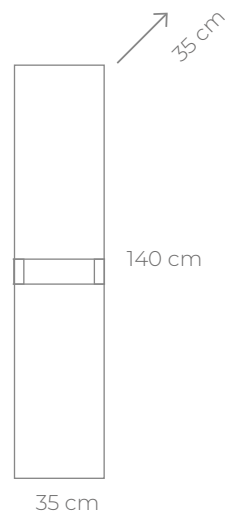

30 cm

Mueble bajo lavabo (2 puertas)
Under-sink cabinet with doors /
Meuble sous-évier avec portes

50 - 80 cm

Módulo puerta
Doors module /
Module de portes

54 cm

20 - 40 cm

39-46 cm

Lavabo cerámico