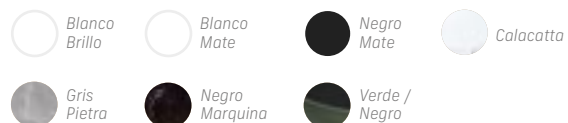

Lavabos Sobreencimera

Washbasins | Plan vasque

Cerámica

Ceramic / Céramique

Fuji

Fuji

Calacatta - 36Øx12 cm

Cobre - 36Øx12 cm