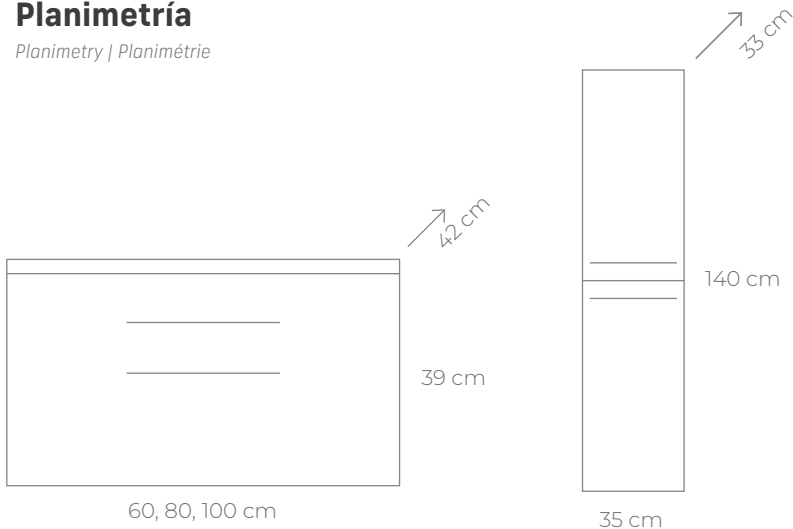

* Columna reversible. | Reversible column | Colonne réversible

* Fondo 44 cm.

* Fondo 44 cm.

Planimetría

Planimetry | Planimétrie

Lavabo Solid Surface
Resin washbasin |
Lavabo en résine

100%
Cajón doble pared
Double-walled drawer |
Tiroir à double paroi