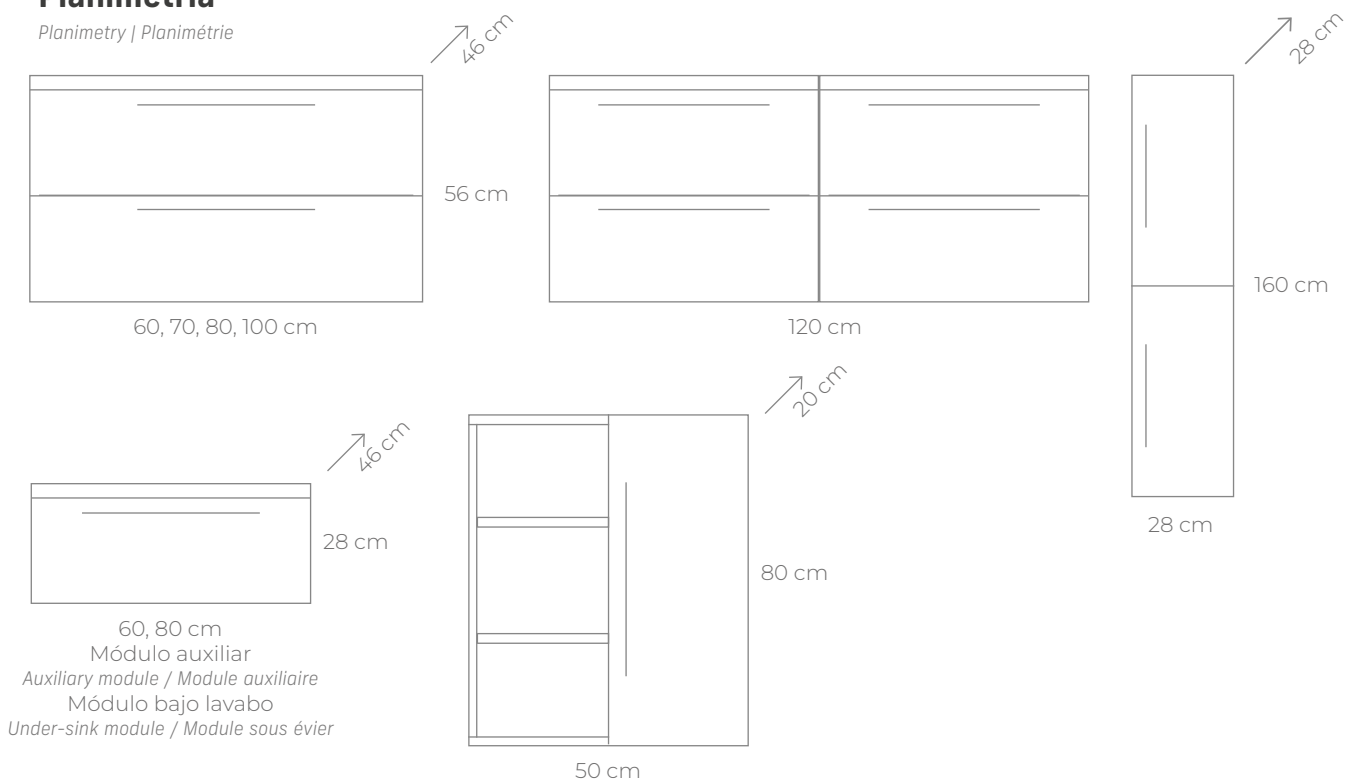

Laca Mate

Lacca opaca | Lacca opaca

Polilaminado

Polylaminat / Poly laminé

Referencias

References | Références

Medida Measure | Mesure	Código Code | Code	Precio Laca mate matte lacquer | Vernis mat	Precio Polilaminado Polylaminat Price / Prix du poly laminé	F46 Lavabo Etna Blanco brillo F46 Sink | F46 Plan Vasque céramique	F46 Lavabo Zao Blanco brillo F46 Sink | F46 Plan Vasque
60 Cm 2 cajones	103060	349,00 €	380,00 €	78,00 €	148,00 €
70 Cm 2 cajones	103070	380,00 €	416,00 €	87,00 €	-
80 Cm 2 cajones	103080	414,00 €	452,00 €	93,00 €	192,00 €
100 Cm 2 cajones	103060	476,00 €	524,00 €	135,00 €	295,00 €
120 Cm 4 cajones (2 x 60 cm) 2 senos	103100	698,00 €	760,00 €	198,00 €	436,00 €
80 Cm 1 cajón bajo lavabo	103081	240,00 €	262,00 €	93,00 €	192,00 €
60 Cm 1cajón modulo	103062	214,00 €	220,00 €	-	-
80 Cm 1 cajón modulo	103082	264,00 €	270,00 €	-	-
Columna 160x28	103028	366,00 €	382,00 €	-	-
Semicolumna 80x50	103050	215,00 €	222,00 €	-	-

* Columna reversible. | Reversible column | Colonne réversible

Planimetría

Planimetry | Planimétrie

Lavabo cerámico
Ceramic washbasin |
Plan Vasque céramique

100%
Cajón doble pared
Double-walled drawer |
Tiroir à double paroi

16 mm
Melamina 16 mm
16 mm water-resistant board |
Panneau hydrofuge 16 mm

Sistema soft close
Soft-close system |
Tiro métallique