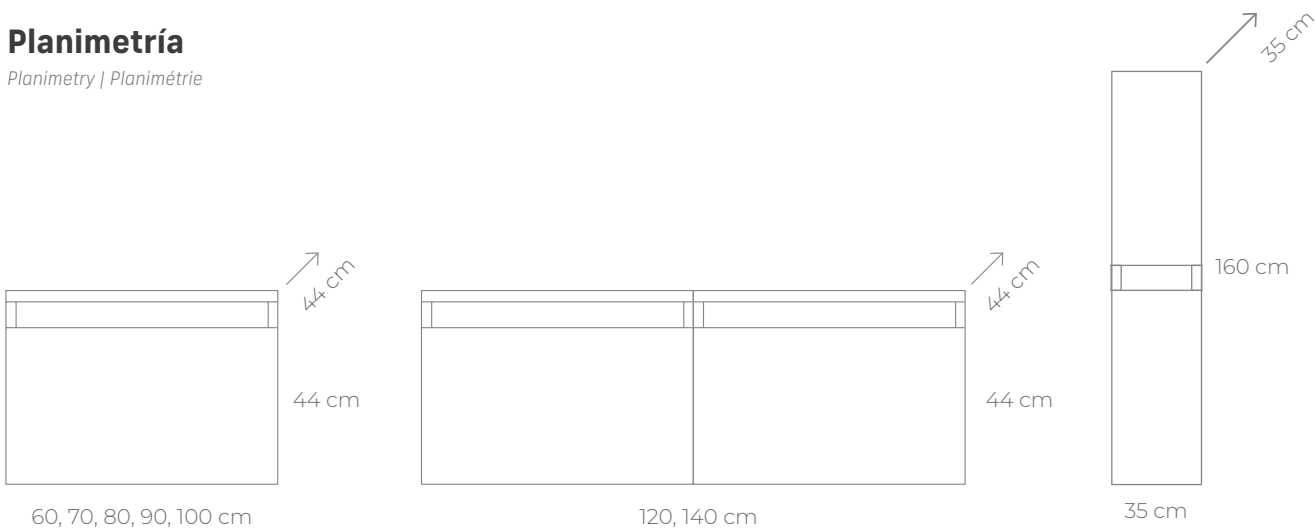

Laca Mate

Lacca opaca | Lacca opaca

Melamina

Melamine | Mélamine

3D

3D | 3D

Referencias

References | Références

Medida Measure | Mesure	Código Code | Code	Precio Laca mate/3D matte lacquer/3D | Vernis mat/3D	Precio Melamina Melamine | Mélamine	F46 Lavabo Etna Blanco brillo F46 Sink | F46 Plan Vasque	F46 Lavabo Zao Blanco brillo F46 Sink | F46 Plan Vasque
60 cm	104060	203,00 €	170,00 €	78,00 €	148,00 €
70 cm	104070	215,00 €	180,00 €	87,00 €	-
80 cm	104080	226,00 €	188,00 €	93,00 €	192,00 €
90 cm	104090	235,00 €	195,00 €	122,00 €	-
100 cm	104100	251,00 €	208,00 €	135,00 €	295,00 €
120 cm (2 X 60 cm) 2 senos	104060X2	406,00 €	340,00 €	198,00 €	436,00 €
Columna 160x35x35 cm	126035	216,00 €	187,00 €	-	-

* Columna reversible. | Reversible column | Colonne réversible

Planimetría

Planimetry | Planimétrie

Lavabo cerámico
Ceramic washbasin |
Plan Vasque céramique

Melamina 16 mm
16 mm water-resistant board |
Panneau hydrofuge 16 mm

Sistema soft close
Soft-close system |
Tiro métallique

Cajón doble pared
Double-walled drawer |
Tiroir à double paroi